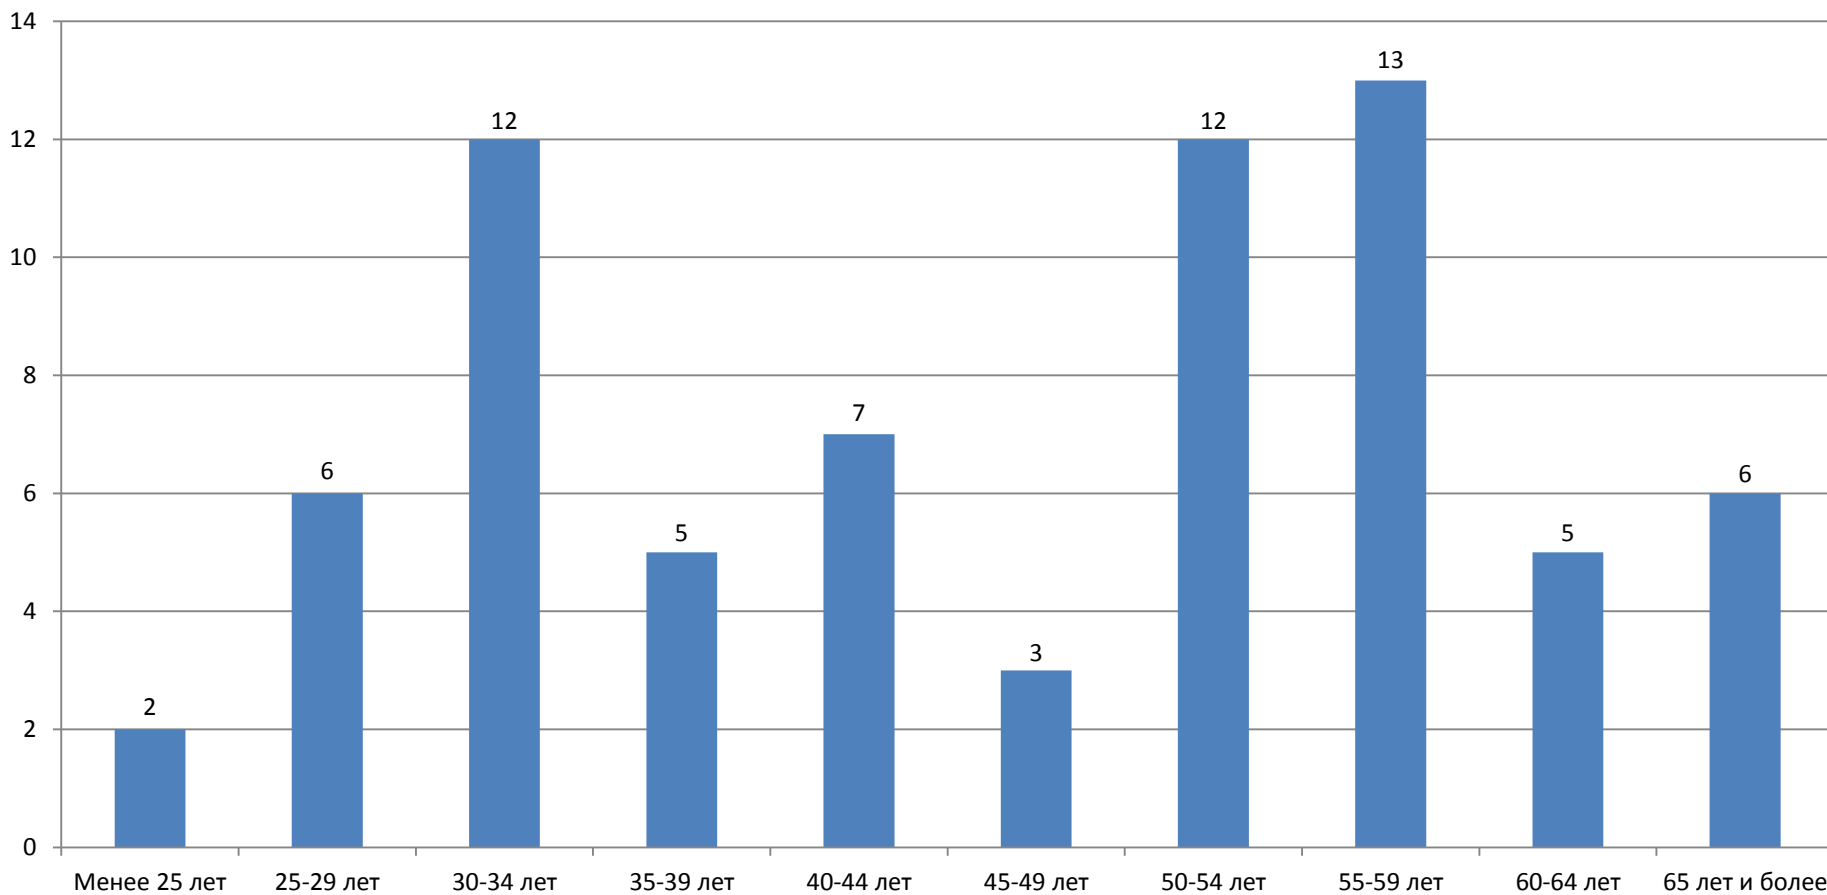

- **Педагогические работники – 1,0 ед.**
 - инструктор по труду – 1,0

Работники культуры – 2,0 ед.

- **Должности работников культуры ведущего звена – 1,0 ед.**
 - библиотекарь – 1,0
- **Должности работников культуры среднего звена – 1,0 ед.**
 - культорганизатор – 1,0

Структура организации «ГБУ НМДИПИ им. В.А. Петровой»

Количество
человек

Структура возрастных групп работников ГБУ РС (Я) "НМДИПИ им. В.А. Петровой"

Возраст